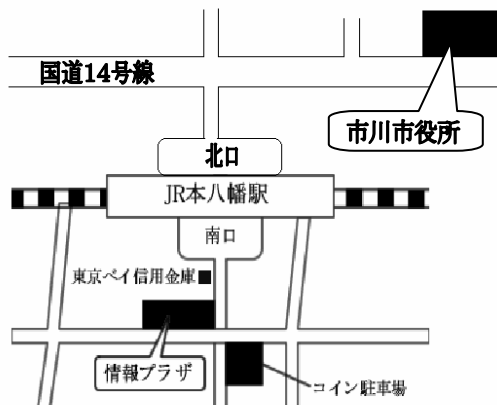

4月27日（日）は市川市議会議員選の投票日です 投票は、朝7：00～夜8：00までです

投票所には、小さなお子様と一緒に入ることができます。

また、ケガや病気で付き添いや看護が必要な方も、付添人・看護人の方と一緒に入ることができます。

不在者投票のご案内

期間：4月20日（日）～4月26日（土）

時間：午前8時30分～午後8時まで

場所：市川市役所 1階 多目的ホール
いちかわ情報プラザ 2階 電子市役所

不在者投票について
不在者投票、聞いただけでなんか特別なことみたいに聞こえますが、いたって簡単、すぐに済みます。
日曜日も営業する自営業の方や、冠婚葬祭などの予定のある方、旅行や買い物などの私用で投票日に投票区域にいらっしやらない方、妊娠などの理由で投票日に投票できない方、離島など、交通の不便な場所に住んでる方やそこに滞在の方などは、ぜひ不在者投票をしてください。
手続きは簡単、ご自分が該当する理由に○をつけるだけで、印鑑なども不要です。
もしも、投票日当日、どしゃ降りの大雨、急な用事などが入ることも考えられますよね。ですから、大事な一票を無駄にしないためにも、前記以外の方にも、ぜひ不在者投票をお勧めします。
不在者投票は、左記の場所です。
持って行くものは、いつもの選挙と一緒に、市川市から届いたはがき（投票所入場整理券）のご本人分だけです。